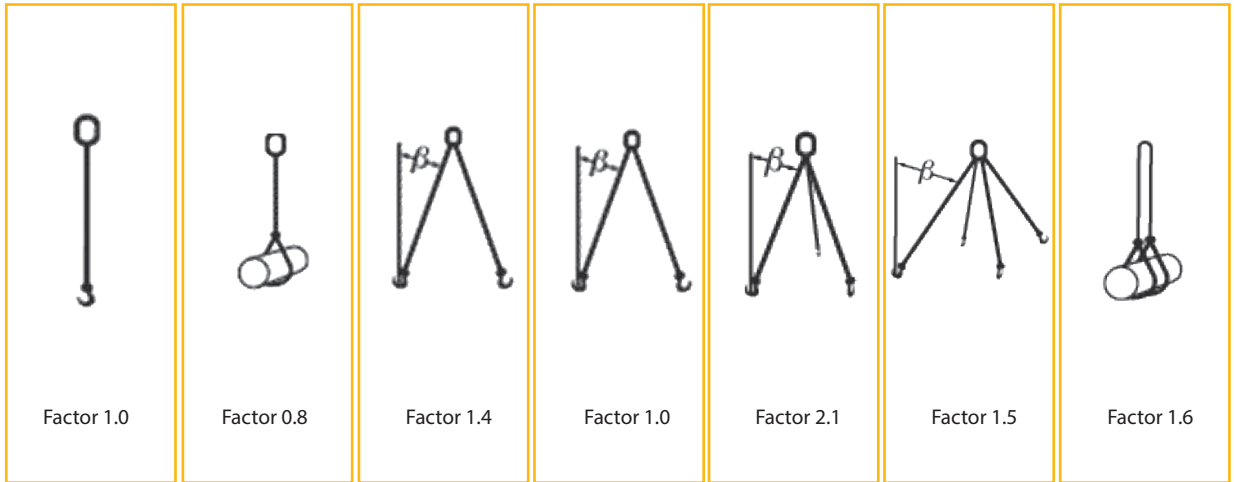

Kettingsprongen / Chain Slings Grade 80 & 100

Grade 80

Capaciteit hijskettingen Grade 80 / Capacity chain slings Grade 80							
Ø mm	Single - Factor 1.0	Single - Factor 0.8	2-leg β-max 0° - 45° Factor 1.4	2-leg β-max 45° - 60° Factor 1.0	3- or 4-leg β-max 0° - 45° Factor 2.1	3- or 4-leg β-max 45° - 60° Factor 1.5	Endless - Factor 1.6
6	1.12	0.90	1.60	1.12	2.35	1.70	1.80
8	2.00	1.60	2.80	2.00	4.25	3.00	3.20
10	3.15	2.50	4.25	3.15	6.70	4.75	5.00
13	5.30	4.25	7.50	5.30	11.20	8.00	8.50
16	8.00	6.40	11.20	8.00	17.00	11.80	12.50
20	12.50	10.00	17.00	12.50	26.50	19.00	20.00
22	15.00	12.00	21.20	15.00	31.50	22.40	23.60
26	21.20	17.00	30.00	21.20	45.00	31.50	33.50
32	31.50	25.20	45.00	31.50	67.00	47.50	50.00

Grade 100

Capaciteit hijskettingen Grade 100 / Capacity chain slings Grade 100							
Ø mm	Single - Factor 1.0	Single - Factor 0.8	2-leg β-max 0° - 45° Factor 1.4	2-leg β-max 45° - 60° Factor 1.0	3- or 4-leg β-max 0° - 45° Factor 2.1	3- or 4-leg β-max 45° - 60° Factor 1.5	Endless - Factor 1.6
6	1.40	1.12	2.00	1.40	3.00	2.12	2.24
8	2.50	2.00	3.55	2.50	5.30	3.75	4.00
10	4.00	3.15	5.60	4.00	8.00	6.00	6.30
13	6.70	5.30	9.50	6.70	14.00	10.00	10.60
16	10.00	8.00	14.00	10.00	21.20	15.00	16.00
20	16.00	12.80	22.40	16.00	33.50	23.60	25.60
22	19.00	15.00	26.50	19.00	40.00	28.00	30.00
26	26.50	21.20	37.50	26.50	56.00	40.00	42.50
32	39.30	31.50	55.00	39.30	82.50	59.00	37.70