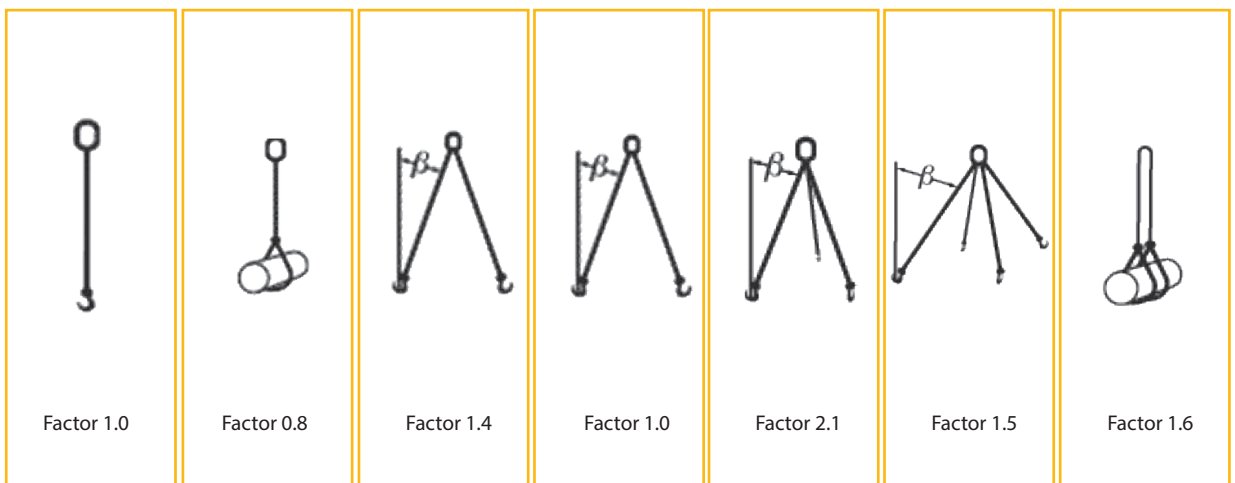

Grade 100

Capacité chaînes d'élingage Grade 100 / Kapazität Anschlagketten Grade 100							
Ø mm	Single - Factor 1.0	Single - Factor 0.8	2-leg β-max 0° - 45° Factor 1.4	2-leg β-max 45° - 60° Factor 1.0	3- or 4-leg β-max 0° - 45° Factor 2.1	3- or 4-leg β-max 45° - 60° Factor 1.5	Endless - Factor 1.6
6	1.40	1.12	2.00	1.40	3.00	2.12	2.24
8	2.50	2.00	3.55	2.50	5.30	3.75	4.00
10	4.00	3.15	5.60	4.00	8.00	6.00	6.30
13	6.70	5.30	9.50	6.70	14.00	10.00	10.60
16	10.00	8.00	14.00	10.00	21.20	15.00	16.00
20	16.00	12.80	22.40	16.00	33.50	23.60	25.60
22	19.00	15.00	26.50	19.00	40.00	28.00	30.00
26	26.50	21.20	37.50	26.50	56.00	40.00	42.50
32	39.30	31.50	55.00	39.30	82.50	59.00	37.70