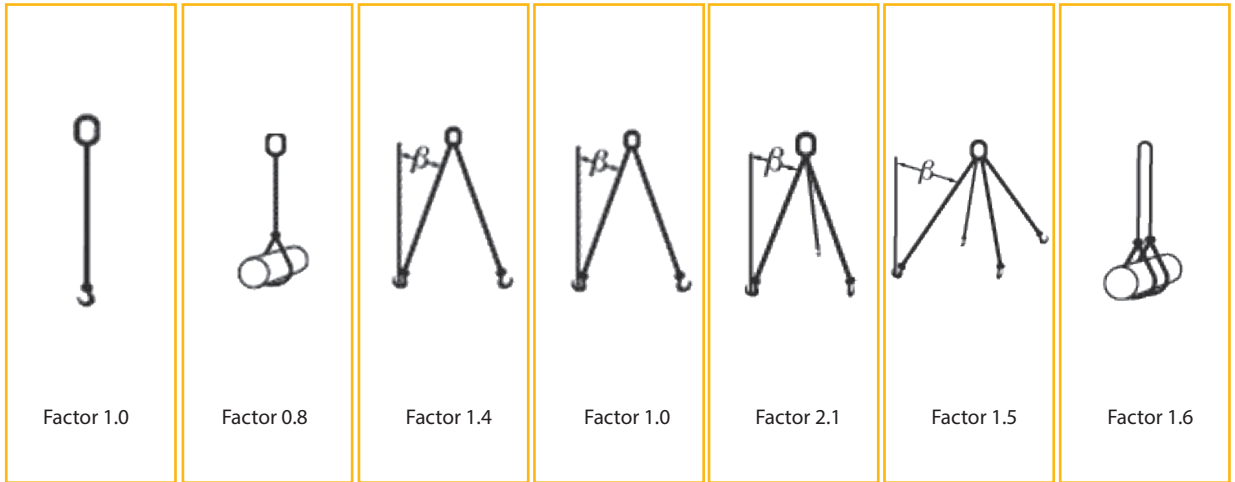

4.1 met klephaak /
with clevis hook

4.2 met klephaak + inkoorthaak /
with clevis hook + grab hook

4.3 met veiligheidshaak /
with self-locking clevis hook

4.4 met veiligheidshaak +
inkoorthaak /
with self-locking clevis hook
+ grab hook

» Leverbaar met verschillende lengtes en met andere haken.

» Other lengths and hook combination upon request.

Bestelwijze / How to order

Sprongen / Legs	Inkoorthaak / Grab hook	Lengte / Length
YE.8.	15	KV
	I	.06 .010
Klephaak of Veiligheidshaak / Clevis hook or Self-locking clevis hook		Kettingmaat / Chain size

Chaînes d'élingage / Anschlagketten Grade 80 & 100

Grade 80

Capacité chaînes d'élingage Grade 80 / Kapazität Anschlagketten Grade 80							
Ø mm	Single - Factor 1.0	Single - Factor 0.8	2-leg β-max 0° - 45° Factor 1.4	2-leg β-max 45° - 60° Factor 1.0	3- or 4-leg β-max 0° - 45° Factor 2.1	3- or 4-leg β-max 45° - 60° Factor 1.5	Endless - Factor 1.6
6	1.12	0.90	1.60	1.12	2.35	1.70	1.80
8	2.00	1.60	2.80	2.00	4.25	3.00	3.20
10	3.15	2.50	4.25	3.15	6.70	4.75	5.00
13	5.30	4.25	7.50	5.30	11.20	8.00	8.50
16	8.00	6.40	11.20	8.00	17.00	11.80	12.50
20	12.50	10.00	17.00	12.50	26.50	19.00	20.00
22	15.00	12.00	21.20	15.00	31.50	22.40	23.60
26	21.20	17.00	30.00	21.20	45.00	31.50	33.50
32	31.50	25.20	45.00	31.50	67.00	47.50	50.00