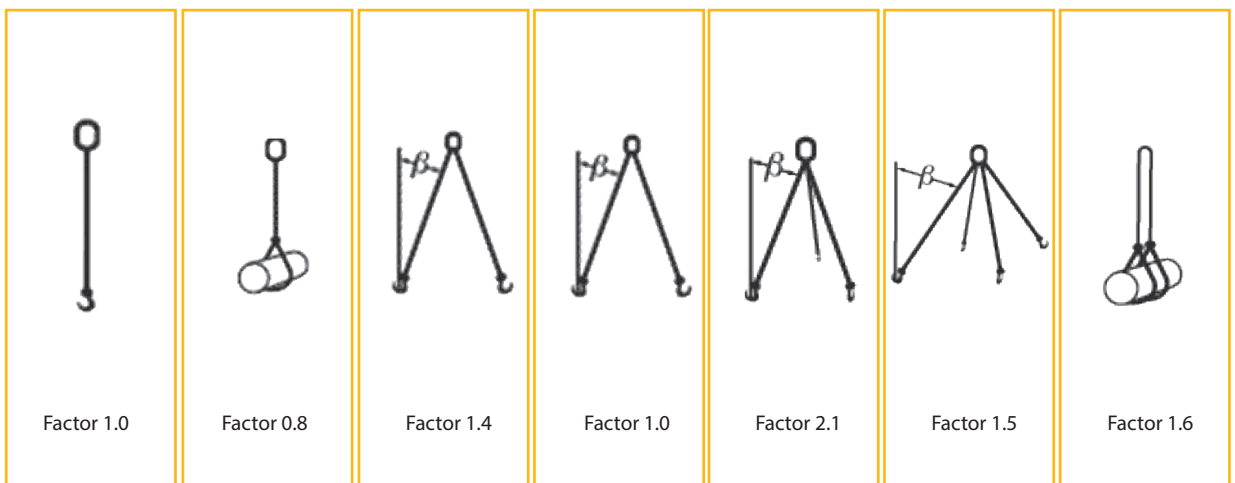

Kettingsprongen / Chain Slings Grade 80 & 100

Grade 80

Capaciteit hijskettingen Grade 80 / Capacity chain slings Grade 80							
Ø mm	Single - Factor 1.0	Single - Factor 0.8	2-leg β-max 0° - 45° Factor 1.4	2-leg β-max 45° - 60° Factor 1.0	3- or 4-leg β-max 0° - 45° Factor 2.1	3- or 4-leg β-max 45° - 60° Factor 1.5	Endless - Factor 1.6
6	1.12	0.90	1.60	1.12	2.35	1.70	1.80
8	2.00	1.60	2.80	2.00	4.25	3.00	3.20
10	3.15	2.50	4.25	3.15	6.70	4.75	5.00
13	5.30	4.25	7.50	5.30	11.20	8.00	8.50
16	8.00	6.40	11.20	8.00	17.00	11.80	12.50
20	12.50	10.00	17.00	12.50	26.50	19.00	20.00
22	15.00	12.00	21.20	15.00	31.50	22.40	23.60
26	21.20	17.00	30.00	21.20	45.00	31.50	33.50
32	31.50	25.20	45.00	31.50	67.00	47.50	50.00

Grade 100

Capaciteit hijskettingen Grade 100 / Capacity chain slings Grade 100							
Ø mm	Single - Factor 1.0	Single - Factor 0.8	2-leg β-max 0° - 45° Factor 1.4	2-leg β-max 45° - 60° Factor 1.0	3- or 4-leg β-max 0° - 45° Factor 2.1	3- or 4-leg β-max 45° - 60° Factor 1.5	Endless - Factor 1.6
6	1.40	1.12	2.00	1.40	3.00	2.12	2.24
8	2.50	2.00	3.55	2.50	5.30	3.75	4.00
10	4.00	3.15	5.60	4.00	8.00	6.00	6.30
13	6.70	5.30	9.50	6.70	14.00	10.00	10.60
16	10.00	8.00	14.00	10.00	21.20	15.00	16.00
20	16.00	12.80	22.40	16.00	33.50	23.60	25.60
22	19.00	15.00	26.50	19.00	40.00	28.00	30.00
26	26.50	21.20	37.50	26.50	56.00	40.00	42.50
32	39.30	31.50	55.00	39.30	82.50	59.00	37.70

Kettingsprongen / Chain Slings Grade 80

1.1 met klephaak /
with clevis hook

1.2 met klephaak + inkoorthaak /
with clevis hook + grab hook

1.3 met veiligheidshaak /
with self-locking clevis hook

1.4 met veiligheidshaak +
inkoorthaak /
with self-locking clevis hook
+ grab hook