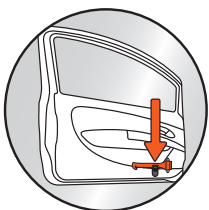

Bij gebruik van alleen de PRO-adapter zijn schroeven benodigd.

Klemsysteem voor autodeur  
**QUICK CLICK SYSTEM**

Klemsysteem voor middenconsole  
**EASY FIX SYSTEM**

Bevestiging met schroeven  
**PRO ADAPTER**

**QUICK CLICK SYSTEM**  
AUTO DEUR

Met dit systeem is de veiligheidshamer eenvoudig te monteren aan de binnenzijde van een autodeur. Roteer de kleine click-adaptor voor optimale positionering. Het QUICK CLICK SYSTEM is ook te combineren met de Pro-adaptor. Schroeven zijn niet nodig om dit systeem in de auto te bevestigen.

**EASY FIX SYSTEM**  
MIDDENCONSOLE

Met dit systeem is de veiligheidshamer eenvoudig te monteren aan weerszijden van de middenconsole. Roteer de kleine click-adaptor voor optimale positionering. Het EASY FIX SYSTEM is ook te combineren met de PRO-adaptor. Schroeven zijn niet nodig om dit systeem in de auto te bevestigen.