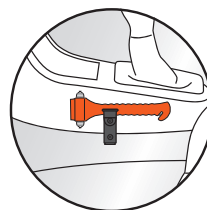

Bij gebruik van alleen de PRO-adapter zijn schroeven benodigd.

Klemsysteem voor autodeur  
**QUICK CLICK SYSTEM**

Klemsysteem voor middenconsole  
**EASY FIX SYSTEM**

Bevestiging met schroeven  
**PRO ADAPTER**

**QUICK CLICK SYSTEM**  
AUTO DEUR

Met dit systeem is de veiligheidshamer eenvoudig te monteren aan de binnenzijde van een autodeur. Roteer de kleine click-adaptor voor optimale positionering. Het QUICK CLICK SYSTEM is ook te combineren met de Pro-adaptor. Schroeven zijn niet nodig om dit systeem in de auto te bevestigen.

**EASY FIX SYSTEM**  
MIDDENCONSOLE

Met dit systeem is de veiligheidshamer eenvoudig te monteren aan weerszijden van de middenconsole. Roteer de kleine click-adaptor voor optimale positionering. Het EASY FIX SYSTEM is ook te combineren met de PRO-adaptor. Schroeven zijn niet nodig om dit systeem in de auto te bevestigen.