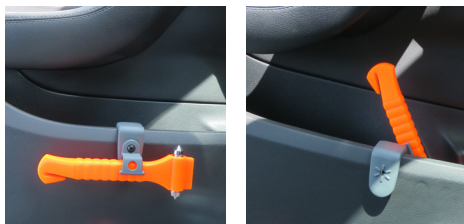

+ TÜV gecertificeerd.

+ Verbrijzelt de zij- en/of achterruit van gehard glas. Werkt niet op gelaagd glas.

+ Verkrijgbaar in geel, oranje en rood.

+ Eenvoudig te monteren

**QUICK CLICK SYSTEM** is standaard in de retail verpakking. In bulk zijn de andere afgebeelde systemen beschikbaar.

Bij gebruik van alleen de PRO-adapter zijn schroeven benodigd.

Klemsysteem voor autodeur  
**QUICK CLICK SYSTEM**

Klemsysteem voor middenconsole  
**EASY FIX SYSTEM**

Bevestiging met schroeven  
**PRO ADAPTER**

**QUICK CLICK SYSTEM**  
AUTO DEUR

Met dit systeem is de veiligheidshamer eenvoudig te monteren aan de binnenzijde van een autodeur. Roteer de kleine click-adaptor voor optimale positionering. Het QUICK CLICK SYSTEM is ook te combineren met de Pro-adaptor. Schroeven zijn niet nodig om dit systeem in de auto te bevestigen.

**EASY FIX SYSTEM**  
MIDDENCONSOLE

Met dit systeem is de veiligheidshamer eenvoudig te monteren aan weerszijden van de middenconsole. Roteer de kleine click-adaptor voor optimale positionering. Het EASY FIX SYSTEM is ook te combineren met de PRO-adaptor. Schroeven zijn niet nodig om dit systeem in de auto te bevestigen.